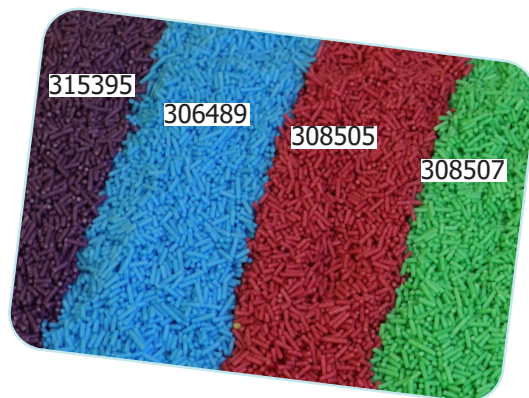

Vandbakkelser

Varenr.	Produkt	Kolli
290189	HeSchu Vandbakkelser 8,5-9,5cm	96 stk.

Kølevarer

505759	ML UHT-mælk 1,5% 1l skruelåg	12 pk.
505760	ML UHT-mælk 3,5% 1l skruelåg	12 pk.
505377	BÄKO UHT-mælk 3,5% BiB	10 l
500979	UHT-mælk 1,5% 1l	12 pk.
505945	UHT-mælk 1,5% 1l skruelåg	12 pk.
500978	UHT-mælk 3,5% 1l	12 pk.
505946	UHT-mælk 3,5% 1l skruelåg	12 pk.
506020	UHT-mælk 3,5% BiB	10 l
790323	Oatly Havredrik 1l	6 pk.
765833	Oatly Havredrik i portioner à 20ml*	100 stk.

503890	Ammerländer Mælk 3,8% 1l	10 pk.
501156	Kvark med lav fedtprocent	10 kg
501065	Mertens Kvark med lav fedtprocent	5 kg
505763	Kvark 40+	5 kg
500069	Mertens Sødmælksyoghurt 3,5%	5 kg
501021	Mertens Piskefløde 33%	5 l
503187	Kærnemælk	10 l
500025	UHT-piskefløde 30% 1l	12 pk.

540306	Eifix Hvider 1l	1 pk.
540100	Eifix Helæg 1l	1 pk.
540307	Eifix Æggeblommer 1l	1 pk.
540325	Skalæg fra skrabe høns brun str. L	360 stk.

505604	Tysk smør 250g	1 Pk
506940	Smør i blok	10 kg
502867	Smørfedt med vanillin	10 kg

714844	Cocio Chocolate Milk 400ml	18 fl.
718274	Frischli UHT-kakaomælk 0,5l	12 pk.
718550	ML Kakaomælk 0,5l	12 fl.
718551	ML Vaniljemælk 0,5l	12 fl.
718552	ML Jordbærmælk 0,5l	12 fl.
718553	ML Bananmælk 0,5l	12 fl.

Krymmel og drys

315866	Skovmærke-krymmel	2,5 kg
304975	Jordbærkrymmel (rød)	2,5 kg
308447	Tyggegummikrymmel (lyserød)	2,5 kg
330986	Kokosmel mellemfin	5 kg
330985	Kokosmel fin	5 kg
304808	Lakridskrymmel	2,5 kg