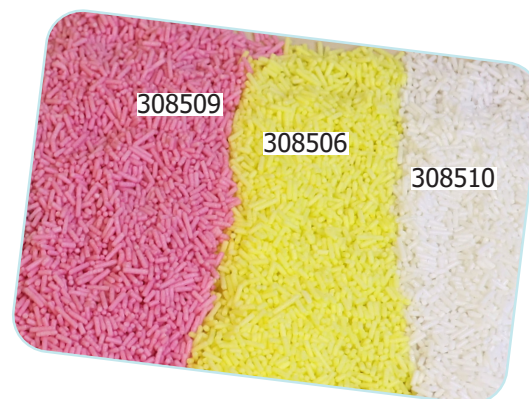

Vandbakkelser

Varenr.	Produkt	Kolli
290189	HeSchu Vandbakkelser 8,5-9,5cm	96 stk.

Kølevarer

505759	ML UHT-mælk 1,5% 1l skruelåg	12 pk.
505760	ML UHT-mælk 3,5% 1l skruelåg	12 pk.
505377	BÄKO UHT-mælk 3,5% BiB	10 l
500979	UHT-mælk 1,5% 1l	12 pk.
505945	UHT-mælk 1,5% 1l skruelåg	12 pk.
500978	UHT-mælk 3,5% 1l	12 pk.
505946	UHT-mælk 3,5% 1l skruelåg	12 pk.
506020	UHT-mælk 3,5% BiB	10 l
790323	Oatly Havredrik 1l	6 pk.
765833	Oatly Havredrik i portioner à 20ml*	100 stk.

503890	Ammerländer Mælk 3,8% 1l	10 pk.
501156	Kvark med lav fedtprocent	10 kg
501065	Mertens Kvark med lav fedtprocent	5 kg
505763	Kvark 40+	5 kg
500069	Mertens Sødmælksyoghurt 3,5%	5 kg
501021	Mertens Piskefløde 33%	5 l
503187	Kærnemælk	10 l
500025	UHT-piskefløde 30% 1l	12 pk.

540306	Eifix Hvider 1l	1 pk.
540100	Eifix Helæg 1l	1 pk.
540307	Eifix Æggeblommer 1l	1 pk.
540325	Skalæg fra skrabe høns brun str. L	360 stk.

505604	Tysk smør 250g	1 Pk
506940	Smør i blok	10 kg
502867	Smørfedt med vanillin	10 kg

714844	Cocio Chocolate Milk 400ml	18 fl.
718274	Frischli UHT-kakaomælk 0,5l	12 pk.
718550	ML Kakaomælk 0,5l	12 fl.
718551	ML Vaniljemælk 0,5l	12 fl.
718552	ML Jordbærmælk 0,5l	12 fl.
718553	ML Bananmælk 0,5l	12 fl.

Krymmel og drys

315866	Skovmærke-krymmel	2,5 kg
304975	Jordbærkrymmel (rød)	2,5 kg
308447	Tyggegummikrymmel (lyserød)	2,5 kg
330986	Kokosmel mellemfin	5 kg
330985	Kokosmel fin	5 kg
304808	Lakridskrymmel	2,5 kg