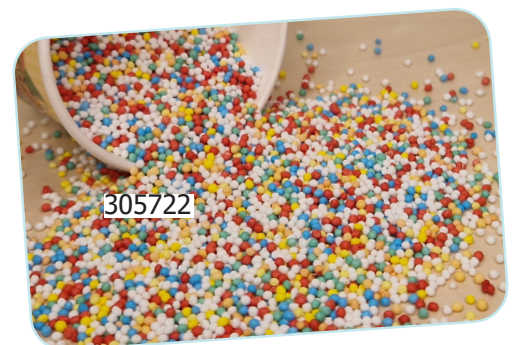

Nødder

330007	Hasselnøddemel	2,5 kg
330554	Hasselnøddekrokant	5 kg
330009	Hasselnøddekerner hakket	2,5 kg
330013	Hasselnøddekerner uden hinde	2,5 kg
398248	Hasselnødder hakket karameliseret*	1 kg
330048	Mandelflager meget tynd	2,5 kg
330050	Mandelsplitter	2,5 kg