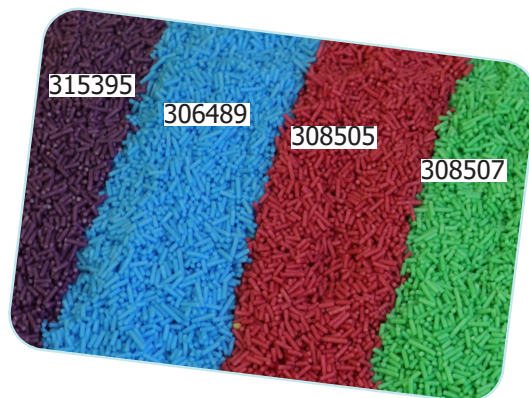

305722	Nonpareille eF	2,5 kg
306736	Nonpareille blandet med frugtfarver	30 kg
305735	Chokoladekrymmel	2,5 kg
397121	Sukkerkrymmel kulørt	2,5 kg
308815	Sukkerkrymmel uden AZO-farver	4 kg
315981	Sukkerkrymmel flerfarvet	30 kg
305018	Sukkerkrymmel sort/rød/gul	2,5 kg
308505	Sukkerkrymmel rød	2,5 kg
308506	Sukkerkrymmel gul	2,5 kg
308507	Sukkerkrymmel grøn	2,5 kg
315395	Sukkerkrymmel lilla	2,5 kg
308508	Sukkerkrymmel blå	2,5 kg
308509	Sukkerkrymmel lyserød	2,5 kg
308510	Sukkerkrymmel hvid	2,5 kg
393491	Specialkrymmel fin brun	2,5 kg
302467	Specialkrymmel fin brun	25 kg
772856	Toffee-karamelstykker	1 kg
310923	Oreo® Crunch	0,4 kg
774120	Haribo Skumfiduser Mini 200g	10 ps.
300364	Dawn Flødekaramelstykker 10011	1,5 kg
314213	PreGel Crumbóle klassik 64422*	3,5 kg
313536	FG Chokolade-crispies	1 kg
393197	BÄKO Chokosplit	2,5 kg
370018	BÄKO Specialkrymmel brun	2,5 kg
394511	BÄKO Specialkrymmel brun	10 kg
390101	Dreidoppel Chokoladesplinter 528	5 kg
301591	Dreidoppel Mandelcrunch 518*	3 kg
313538	SR Parmesan-rasp (hvid chokolade)	5 kg
313554	SR Sukkerkrymmel blandet u/AZO*	1 kg
302247	Ulmer Chokoladeflager hvid	2,5 kg
396505	Ulmer Chokoladeflager mørk	2,5 kg

Nødder

Varenr.	Produkt	Kolli
330007	Hasselnøddemel	2,5 kg
330554	Hasselnøddekrokant	5 kg
330009	Hasselnøddekerner hakket	2,5 kg
330013	Hasselnøddekerner uden hinde	2,5 kg
398248	Hasselnødder hakket karameliseret*	1 kg
330048	Mandelflager meget tynd	2,5 kg
330050	Mandelsplitter	2,5 kg
391406	Pistaciekerner	1 kg
313900	Pistacier hakket og ristet*	1 kg
330485	Valnøddebrud på dåse	5 kg