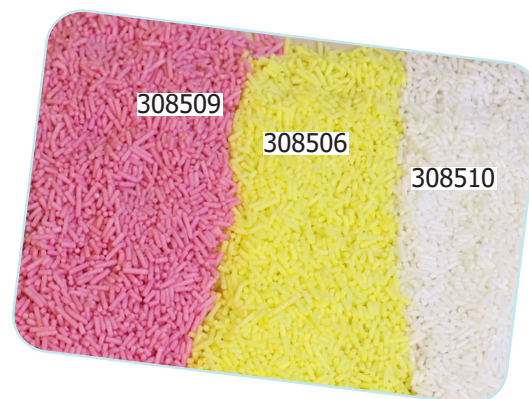

305722	Nonpareille eF	2,5 kg
306736	Nonpareille blandet med frugtfarver	30 kg
305735	Chokoladekrymmel	2,5 kg
397121	Sukkerkrymmel kulørt	2,5 kg
308815	Sukkerkrymmel uden AZO-farver	4 kg
315981	Sukkerkrymmel flerfarvet	30 kg
305018	Sukkerkrymmel sort/rød/gul	2,5 kg
308505	Sukkerkrymmel rød	2,5 kg
308506	Sukkerkrymmel gul	2,5 kg
308507	Sukkerkrymmel grøn	2,5 kg
315395	Sukkerkrymmel lilla	2,5 kg
308508	Sukkerkrymmel blå	2,5 kg
308509	Sukkerkrymmel lyserød	2,5 kg
308510	Sukkerkrymmel hvid	2,5 kg
393491	Specialkrymmel fin brun	2,5 kg
302467	Specialkrymmel fin brun	25 kg
772856	Toffee-karamelstykker	1 kg
310923	Oreo® Crunch	0,4 kg
774120	Haribo Skumfiduser Mini 200g	10 ps.
300364	Dawn Flødekaramelstykker 10011	1,5 kg
314213	PreGel Crumbóle klassik 64422*	3,5 kg
313536	FG Chokolade-crispies	1 kg
393197	BÄKO Chokosplit	2,5 kg
370018	BÄKO Specialkrymmel brun	2,5 kg
394511	BÄKO Specialkrymmel brun	10 kg
390101	Dreidoppel Chokoladesplinter 528	5 kg
301591	Dreidoppel Mandelcrunch 518*	3 kg
313538	SR Parmesan-rasp (hvid chokolade)	5 kg
313554	SR Sukkerkrymmel blandet u/AZO*	1 kg
302247	Ulmer Chokoladeflager hvid	2,5 kg
396505	Ulmer Chokoladeflager mørk	2,5 kg

Nødder

Varenr.	Produkt	Kolli
330007	Hasselnøddemel	2,5 kg
330554	Hasselnøddekrokant	5 kg
330009	Hasselnøddekerner hakket	2,5 kg
330013	Hasselnøddekerner uden hinde	2,5 kg
398248	Hasselnødder hakket karameliseret*	1 kg
330048	Mandelflager meget tynd	2,5 kg
330050	Mandelsplitter	2,5 kg
391406	Pistaciekerner	1 kg
313900	Pistacier hakket og ristet*	1 kg
330485	Valnøddebrud på dåse	5 kg