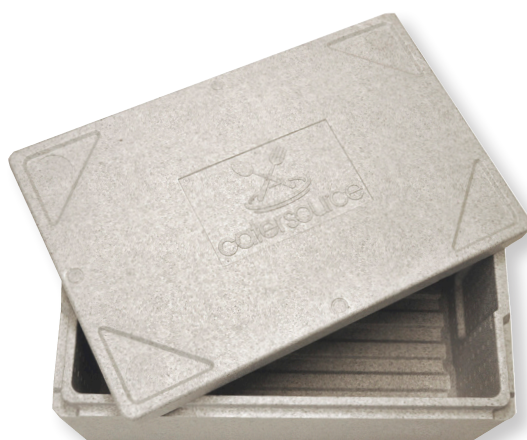

118893

121225

122170

TRANSPORTKASSER & POSER

Varenr.	Betegnelse	Størrelse	Indhold pr. krt.
118893	Transportkasse pap, brun	340 x 215 x 213 mm	60 stk.
121225	Klodsbundspose FSC 80 gr, brun	320 x 220 x 390 mm	175 stk.
122170	Shoppingbag 17 ltr PP non-woven 60 g 100% genbrug, sort	350 x 170 x 245 mm	100 stk.

103221-1

103222-1

120877

106784

PAP- OG PLASTKASSER

Varenr.	Betegnelse	Størrelse	Indhold pr. krt.
103221-1	Papkasse med håndtag, massiv pap, bund, brun	575 x 375 x 169 mm	25 stk./bnt.
103222-1	Papkasse med håndtag, massiv pap, låg hvid/brun	575 x 375 x 169 mm	25 stk./bnt.
120877	Transportkasse pap til 1/1 gastro incl. 1 mellemlæg	540 x 340 x 355 mm	1 stk.
106784	Plastkasse E-1, rød	60 x 40 x 12,5 cm	1 stk.

107170

105242

TERMOKASSER

Varenr.	Betegnelse	Størrelse	Indhold pr. krt.
107170	Termokasse Catersource, 1/1 GN, med låg, H-EPS, lysegrå, 40 liter	60 x 40 x 27 cm	1 stk.
105242	Termokasse, Coolsafe medium, med Låg, EPS, hvid, 17 liter	40 x 30 x 25 cm	1 stk.