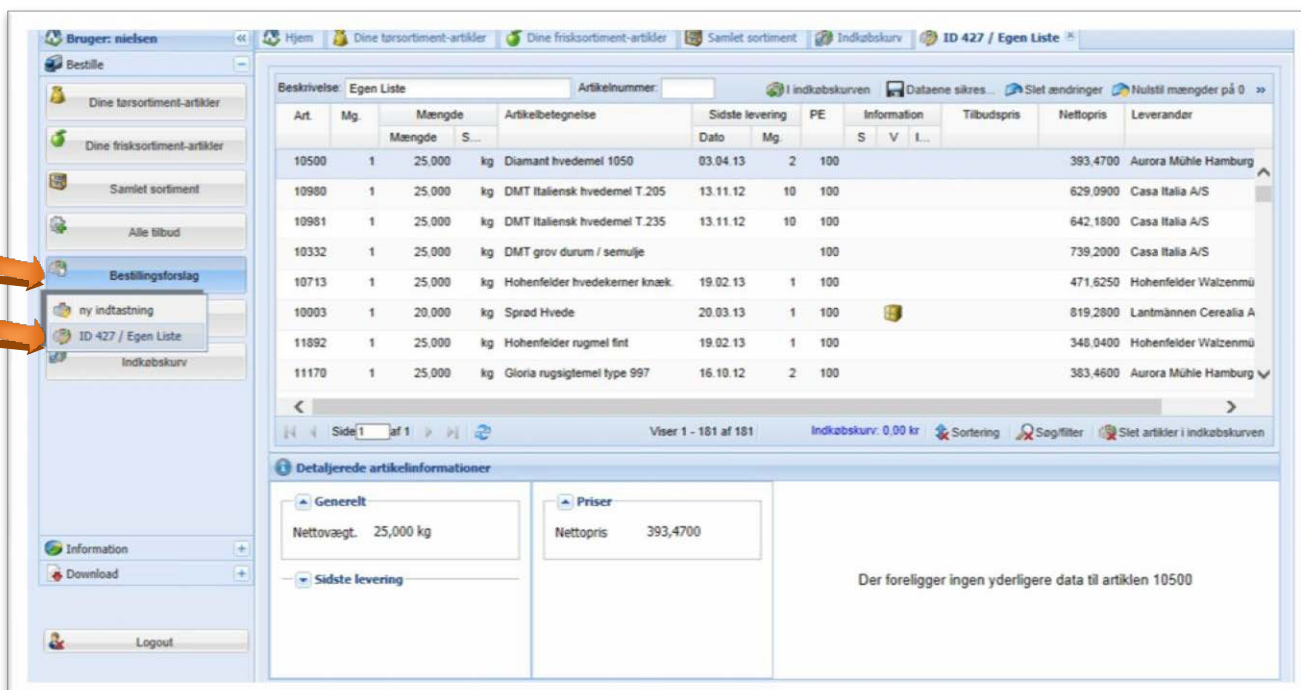

Vejledning til BIBS

Hermed en kort beskrivelse af hvorledes bestillingssystemet BIBS fungerer:

1. Der logges ind med jeres nuværende brugernavn og password.

2. Efter at i har logget ind, går i ud og klikker på "**Bestillingsforslag**" og derefter klikker i på "**Egen Liste**". Derefter vil jeres bestillingsliste fremkomme i det store vindue.

- Start med at nulstille mængden i jeres bestillingsliste. Dette gøres ved at klikke på knappen "Nulstil mængder" i øverste højre hjørne. Derefter vil alle jeres varelinjer ændres til "0".

Bruger: nielsen | Hjem | Dine tørsortiment-artikler | Dine frisksortiment-artikler | Samlet sortiment | Indkøbskurv | ID 427 / Egen Liste